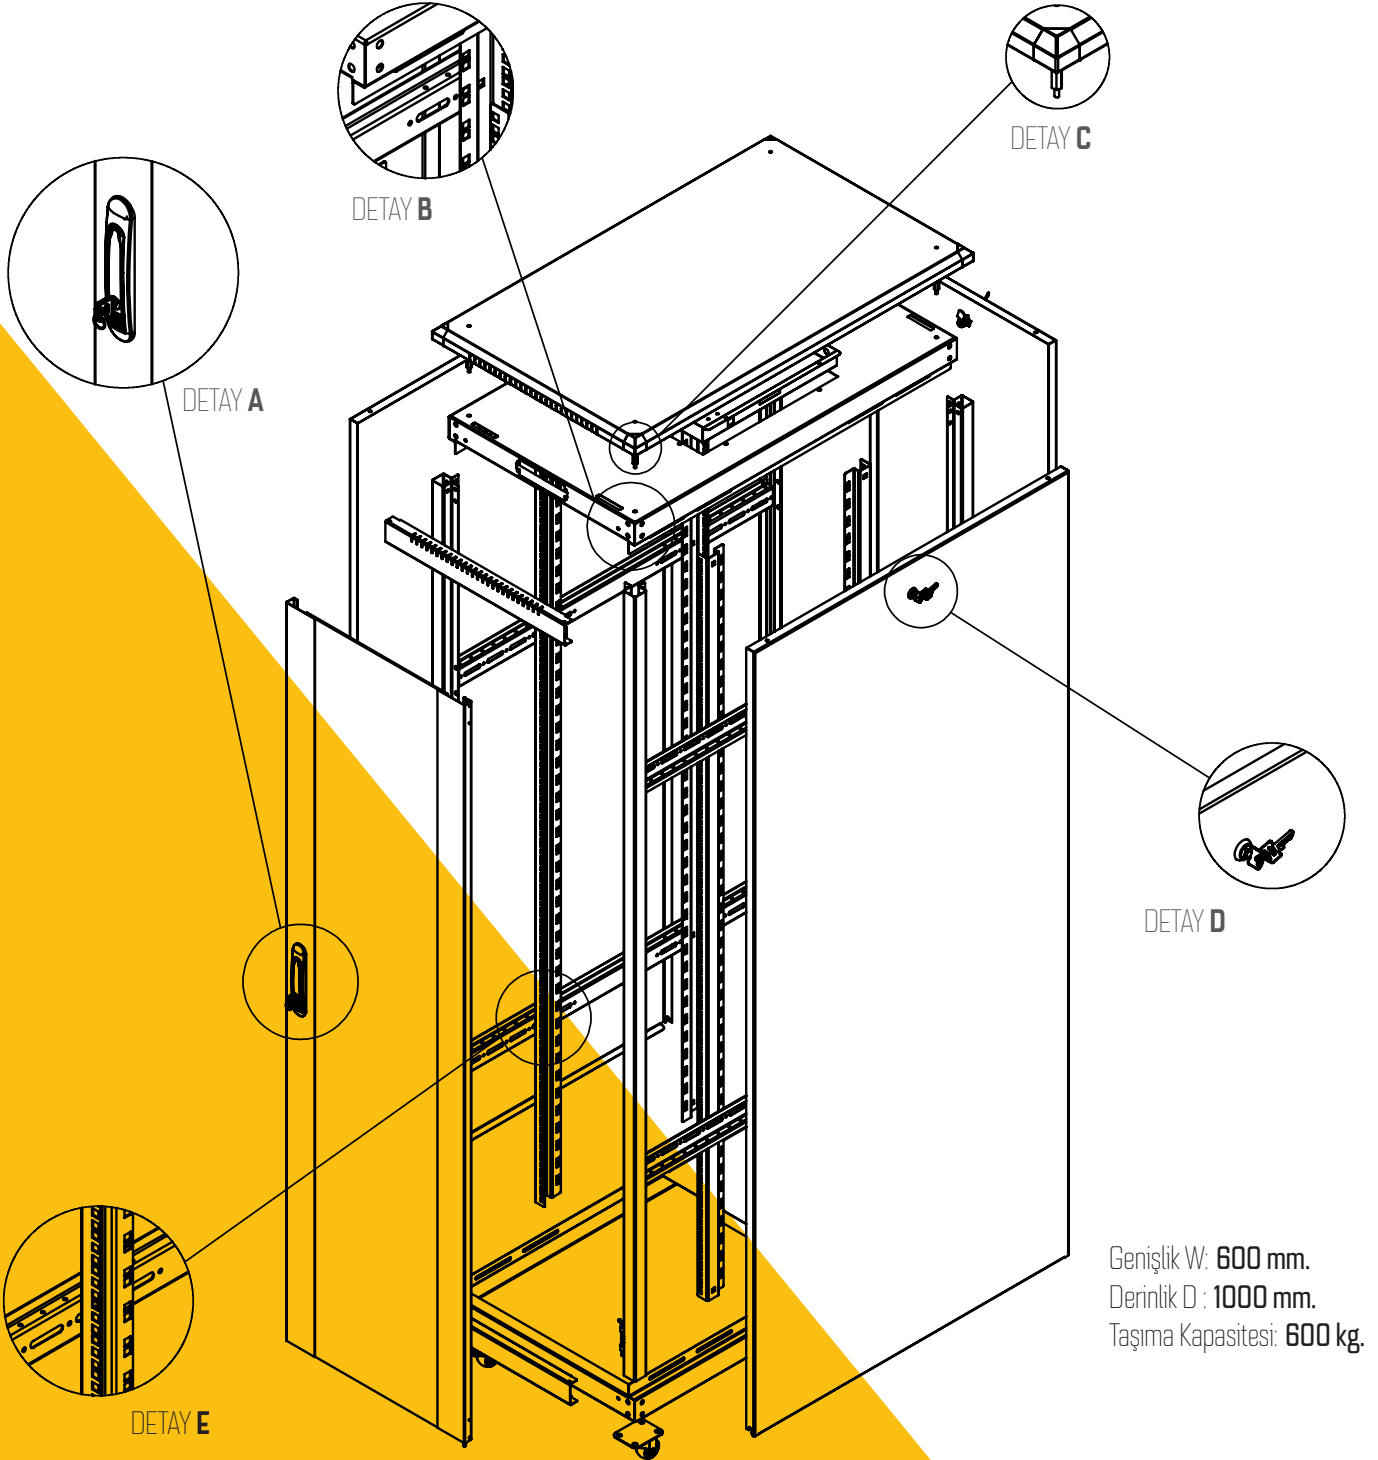

RAL 9005
Siyah

RAL 7035
Açık Gri

%100
Geri Dönüşüm

19" RACK KABİN

600x1000

Dikili Tip Rack Kabin

DETAYLAR

- 19" Dikili tip modüler rack kabin • Tamamı çelik konstrüksiyon • Ergonomik tasarım • Taşıyıcı iskelet 1,5mm kalınlığında çelik konstrüksiyondur • Açılabilir ve kilitlenebilir yan ve arka kapaklar • İstenilen seviyede ayarlanabilir rack montaj dikmeleri • 800 kg taşıma kapasiteli • Kolay montaj • Tavan kısmına opsiyonel fan ünite montajlanabilir. • Ön kapı 4mm temperli cam ve sac çerçeve ile desteklenmiştir. • Alt ve üstten kablo girişleri • Standart renkler ral 9005, 7035 ve 7032'dir. • Nakliye masraflarında demontede %50 tasarruf, uygun fiyat

19" RACK KABİNİ

600x1000

Dikili Tip Rack Kabin

TEKNİK DETAYLAR

Geniřlik W: 600 mm.
Derinlik D : 1000 mm.
Tařıma Kapasitesi: 600 kg.

19" RACK KABİN

600x1000

Dikili Tip Rack Kabin