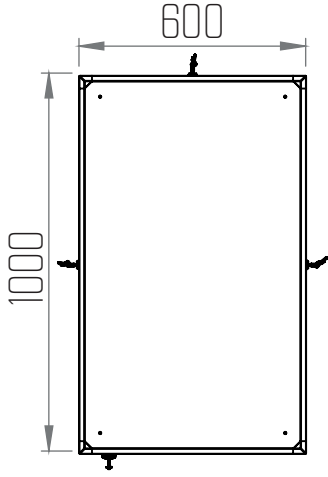

RAL 9005
Siyah

RAL 7035
Açık Gri

%100
Geri Dönüşüm

19" RACK KABİN

600x1000

Dikili Tip Rack Kabin

DETAYLAR

- 19" Dikili tip modüler rack kabin • Tamamı çelik konstrüksiyon • Ergonomik tasarım • Taşıyıcı iskelet 1,5mm kalınlığında çelik konstrüksiyondur • Açılabilir ve kilitlenebilir yan ve arka kapaklar • İstenilen seviyede ayarlanabilir rack montaj dikmeleri • 800 kg taşıma kapasiteli • Kolay montaj • Tavan kısmına opsiyonel fan ünite montajlanabilir. • Ön kapı 4mm temperli cam ve sac çerçeve ile desteklenmiştir. • Alt ve üstten kablo girişleri • Standart renkler ral 9005, 7035 ve 7032'dir. • Nakliye masraflarında demontede %50 tasarruf, uygun fiyat

19" RACK KABİNİ

600x1000

Dikili Tip Rack Kabin

TEKNİK DETAYLAR

Geniřlik W: 600 mm.
Derinlik D : 1000 mm.
Tařıma Kapasitesi: 600 kg.

19" RACK KABİN

600x1000

Dikili Tip Rack Kabin

TEKNİK DETAYLAR

ÜST GÖRÜNÜŞ

ALT GÖRÜNÜŞ

İZOMETRİK GÖRÜNÜŞ

İZOMETRİK PATLATILMIŞ GÖRÜNÜŞ

19" RACK KABİNİ

600x1000

Dikili Tip Rack Kabin