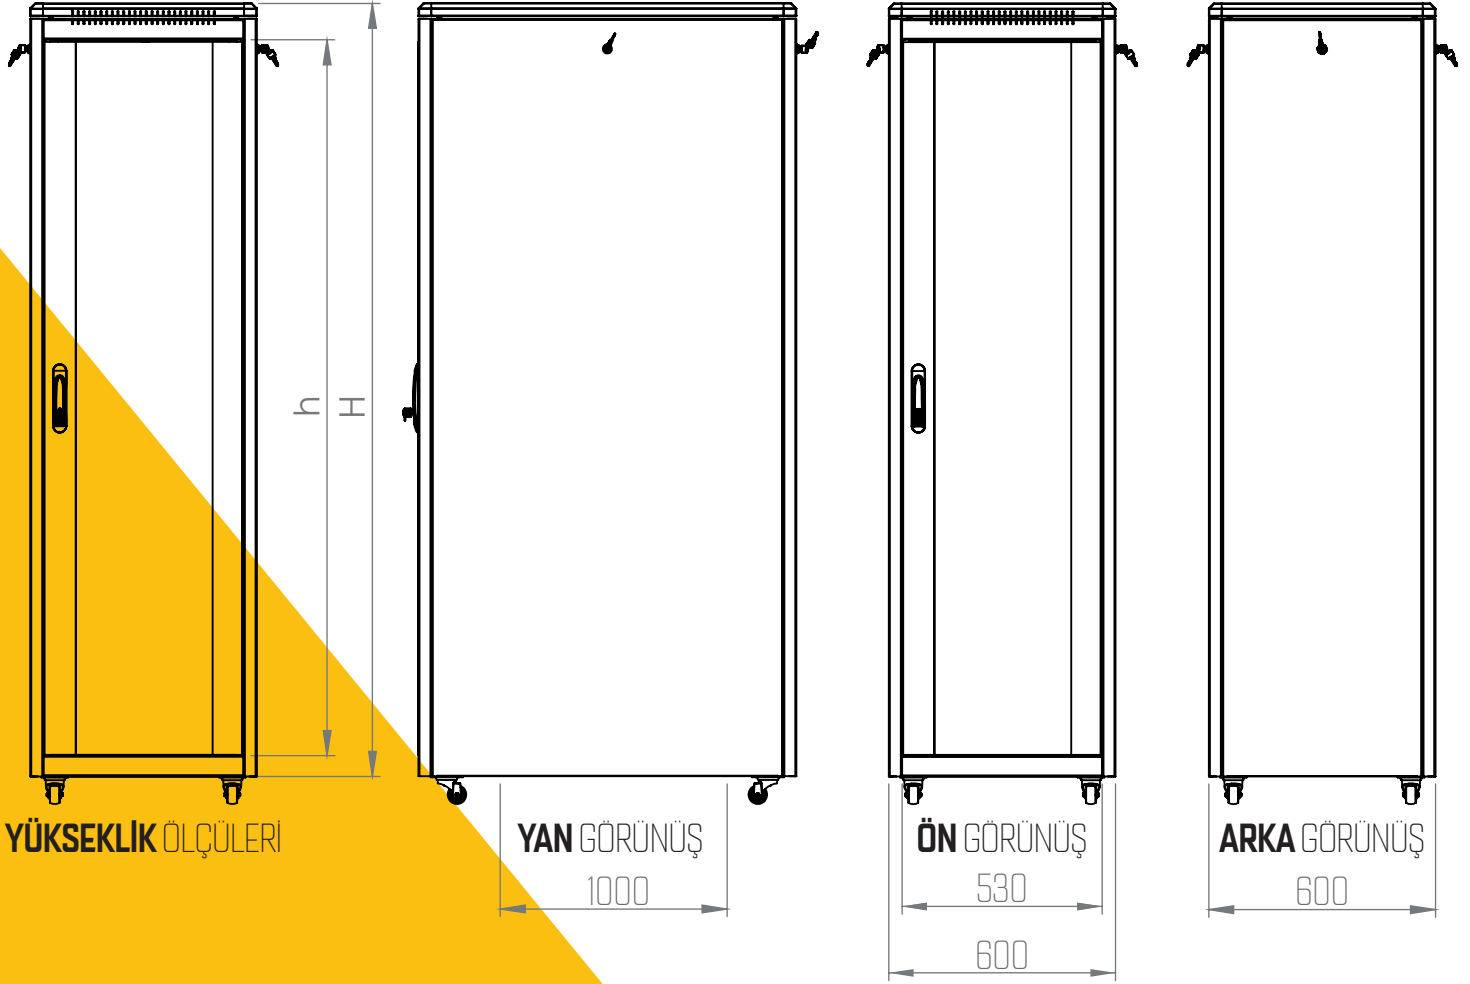

19" RACK KABİNİ

600x1000

Dikili Tip Rack Kabin

TEKNİK DETAYLAR

Ürün Kodu	Ürün Tanımı	Stok Kodu	Ölçü WxDxH mm	h Ölçüsün U	h mm	H mm Dişten Diğe Tekerlek ve Ayaksız Ölçü mm Tekerler 90 mm	Genişlik mm	Genişlik Çihaz	Dikmeler Arası Derinlik mm	Ambalaj İçi Miktar	Ambalaj Ölçüleri WxDxH mm	Net Ürün Ağırlığı g.	Brüt Ürün Ağırlığı g.
TSRK-16U60100	16U 19" Dikili Tip Kabinet W: 600mm D: 1000 mm	17028	600x1000x885	16U	740	885	600	19"	1000	1	620x1020x905	48.000	48.000
TSRK-20U60100	20U 19" Dikili Tip Kabinet W: 600mm D: 1000 mm	17029	600x1000x1066	20U	915	1066	600	19"	1000	1	620x1020x1086	60.000	60.000
TSRK-22U60100	22U 19" Dikili Tip Kabinet W: 600mm D: 1000 mm	17030	600x1000x1155	22U	1004	1155	600	19"	1000	1	620x1020x1175	66.000	66.000
TSRK-26U60100	26U 19" Dikili Tip Kabinet W: 600mm D: 1000 mm	17031	600x1000x1333	26U	1182	1333	600	19"	1000	1	620x1020x1353	78.000	78.000
TSRK-32U60100	32U 19" Dikili Tip Kabinet W: 600mm D: 1000 mm	17032	600x1000x1600	32U	1450	1600	600	19"	1000	1	620x1020x1620	96.000	96.000
TSRK-36U60100	36U 19" Dikili Tip Kabinet W: 600mm D: 1000 mm	17033	600x1000x1780	36U	1625	1780	600	19"	1000	1	620x1020x1800	108.000	108.000
TSRK-42U60100	42U 19" Dikili Tip Kabinet W: 600mm D: 1000 mm	17034	600x1000x2045	42U	1895	2045	600	19"	1000	1	620x1020x2065	126.000	126.000
TSRK-44U60100	44U 19" Dikili Tip Kabinet W: 600mm D: 1000 mm	17035	600x1000x2130	44U	1985	2130	600	19"	1000	1	620x1020x2150	132.000	132.000