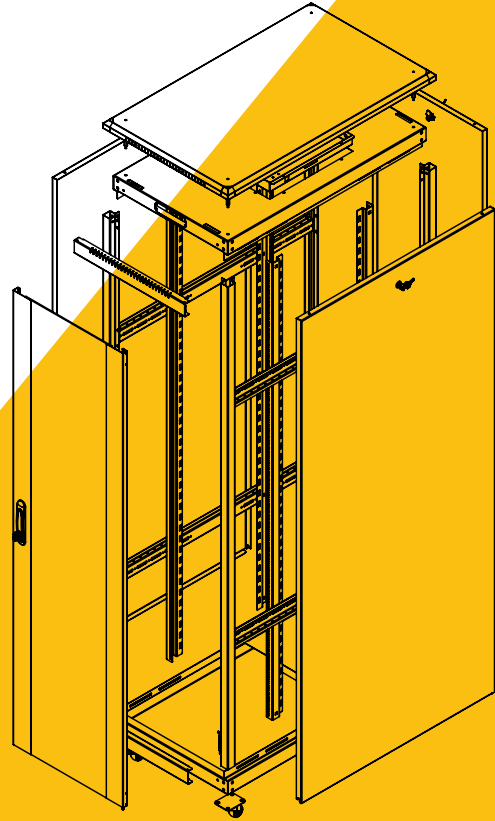

TEKNİK DETAYLAR

ÜST GÖRÜNÜŞ

ALT GÖRÜNÜŞ

İZOMETRİK GÖRÜNÜŞ

İZOMETRİK PATLATILMIŞ GÖRÜNÜŞ

19" RACK KABİNİ

600x1000

Dikili Tip Rack Kabin