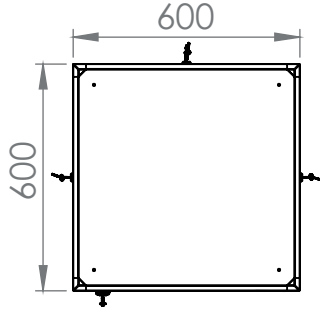

19" RACK KABİNİ

600x600

Dikili Tip Rack Kabin

TEKNİK DETAYLAR

Genişlik W: 600 mm.
Derinlik D : 600 mm.
Taşıma Kapasitesi: 500 kg.

19" RACK KABİN

600x600

Dikili Tip Rack Kabin

TEKNİK DETAYLAR

ÜST GÖRÜNÜŞ

ALT GÖRÜNÜŞ

İZOMETRİK GÖRÜNÜŞ

İZOMETRİK PATLATILMIŞ GÖRÜNÜŞ

19" RACK KABİNİ

600x600

Dikili Tip Rack Kabin

TEKNİK DETAYLAR

Ürün Kodu	Ürün Tanımı	Stok Kodu	Ölçü WxDxH mm	h Ölçüsü in U	h mm	H mm Dıştan Dışa Tekerlek ve Ayaksız Ölçü mm Tekerlek 90 mm	Genişlik mm	Genişlik Çihaz	Dikmeler Arası Derinlik mm	Ambalaj içi Miktar	Ambalaj Ölçüleri WxDxH mm	Net Ürün Ağırlığı g.	Brüt Ürün Ağırlığı g.
TSRK-16U6060	16U 19" Dikili Tip Kabinet W: 600mm D: 600 mm	17012	600x600x885	16U	740	885	600	19"	600	1	620x620x905	32.000	32.000
TSRK-20U6060	20U 19" Dikili Tip Kabinet W: 600mm D: 600 mm	17013	600x600x1066	20U	915	1066	600	19"	600	1	620x620x1086	40.000	40.000
TSRK-22U6060	22U 19" Dikili Tip Kabinet W: 600mm D: 600 mm	17014	600x600x1155	22U	1004	1155	600	19"	600	1	620x620x1175	44.000	44.000
TSRK-26U6060	26U 19" Dikili Tip Kabinet W: 600mm D: 600 mm	17015	600x600x1333	26U	1182	1333	600	19"	600	1	620x620x1353	52.000	52.000
TSRK-32U6060	32U 19" Dikili Tip Kabinet W: 600mm D: 600 mm	17016	600x600x1600	32U	1450	1600	600	19"	600	1	620x620x1620	64.000	64.000
TSRK-36U6060	36U 19" Dikili Tip Kabinet W: 600mm D: 600 mm	17017	600x600x1780	36U	1625	1780	600	19"	600	1	620x620x1800	72.000	72.000
TSRK-42U6060	42U 19" Dikili Tip Kabinet W: 600mm D: 600 mm	17018	600x600x2045	42U	1895	2045	600	19"	600	1	620x620x2065	84.000	84.000
TSRK-44U6060	44U 19" Dikili Tip Kabinet W: 600mm D: 600 mm	17019	600x600x2130	44U	1985	2130	600	19"	600	1	620x620x2150	88.000	88.000