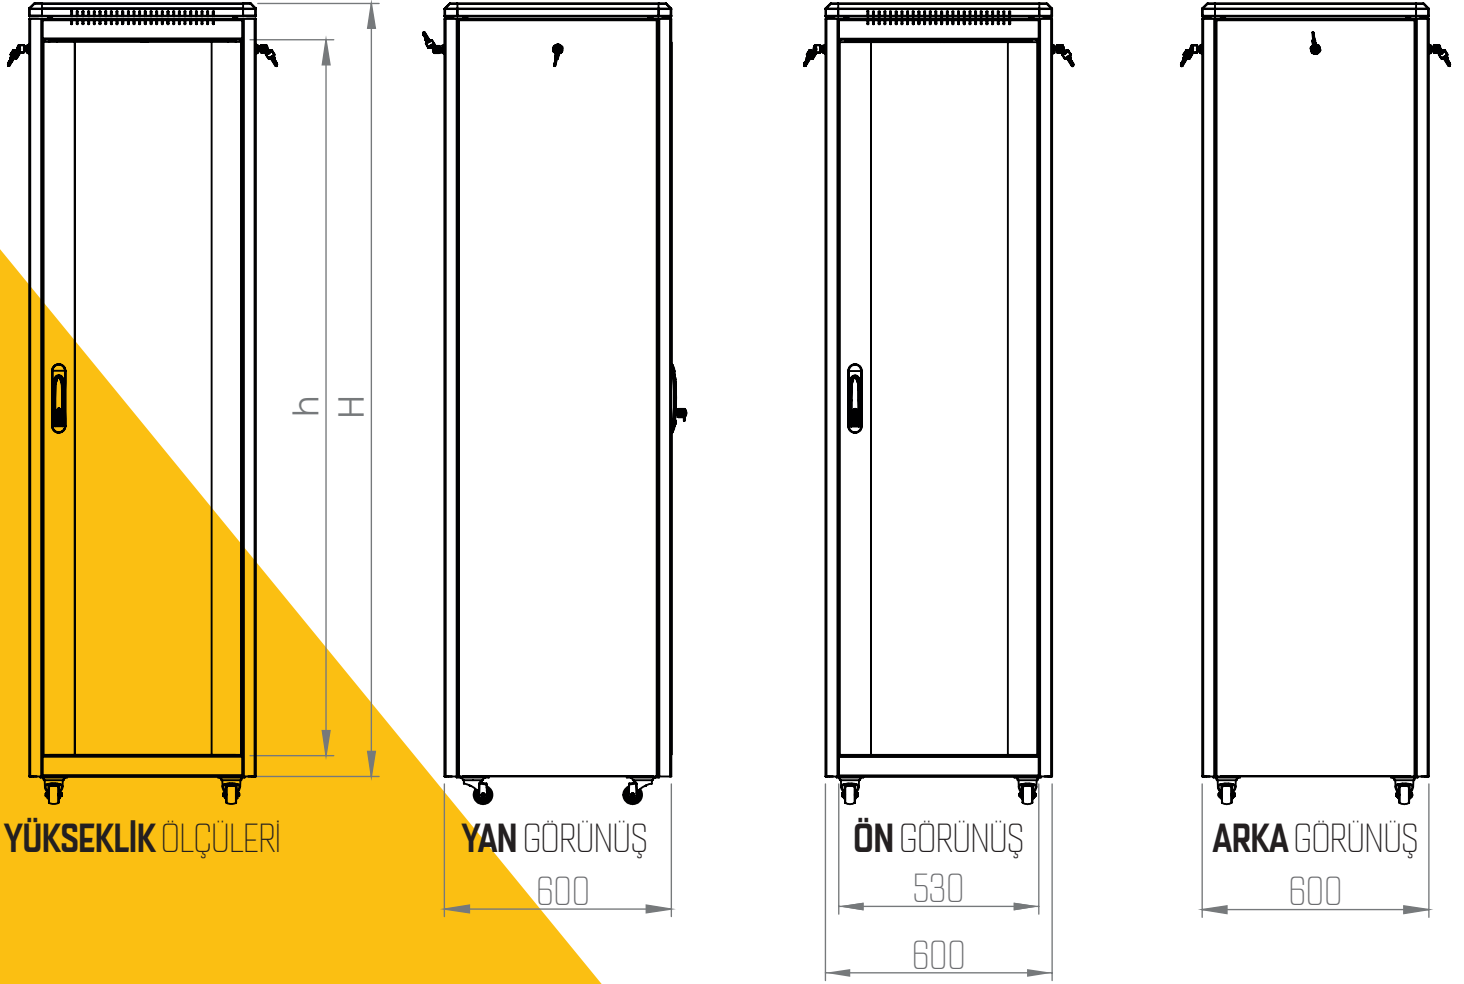

19" RACK KABİNİ

600x600

Dikili Tip Rack Kabin

TEKNİK DETAYLAR

Ürün Kodu	Ürün Tanımı	Stok Kodu	Ölçü WxDxH mm	h Ölçüsü in U	h mm	H mm Dıştan Dışa Tekerlek ve Ayaksız Ölçü mm Tekerlek 90 mm	Genişlik mm	Genişlik Çihaz	Dikmeler Arası Derinlik mm	Ambalaj içi Miktar	Ambalaj Ölçüleri WxDxH mm	Net Ürün Ağırlığı g.	Brüt Ürün Ağırlığı g.
TSRK-16U6060	16U 19" Dikili Tip Kabinet W: 600mm D: 600 mm	17012	600x600x885	16U	740	885	600	19"	600	1	620x620x905	32.000	32.000
TSRK-20U6060	20U 19" Dikili Tip Kabinet W: 600mm D: 600 mm	17013	600x600x1066	20U	915	1066	600	19"	600	1	620x620x1086	40.000	40.000
TSRK-22U6060	22U 19" Dikili Tip Kabinet W: 600mm D: 600 mm	17014	600x600x1155	22U	1004	1155	600	19"	600	1	620x620x1175	44.000	44.000
TSRK-26U6060	26U 19" Dikili Tip Kabinet W: 600mm D: 600 mm	17015	600x600x1333	26U	1182	1333	600	19"	600	1	620x620x1353	52.000	52.000
TSRK-32U6060	32U 19" Dikili Tip Kabinet W: 600mm D: 600 mm	17016	600x600x1600	32U	1450	1600	600	19"	600	1	620x620x1620	64.000	64.000
TSRK-36U6060	36U 19" Dikili Tip Kabinet W: 600mm D: 600 mm	17017	600x600x1780	36U	1625	1780	600	19"	600	1	620x620x1800	72.000	72.000
TSRK-42U6060	42U 19" Dikili Tip Kabinet W: 600mm D: 600 mm	17018	600x600x2045	42U	1895	2045	600	19"	600	1	620x620x2065	84.000	84.000
TSRK-44U6060	44U 19" Dikili Tip Kabinet W: 600mm D: 600 mm	17019	600x600x2130	44U	1985	2130	600	19"	600	1	620x620x2150	88.000	88.000