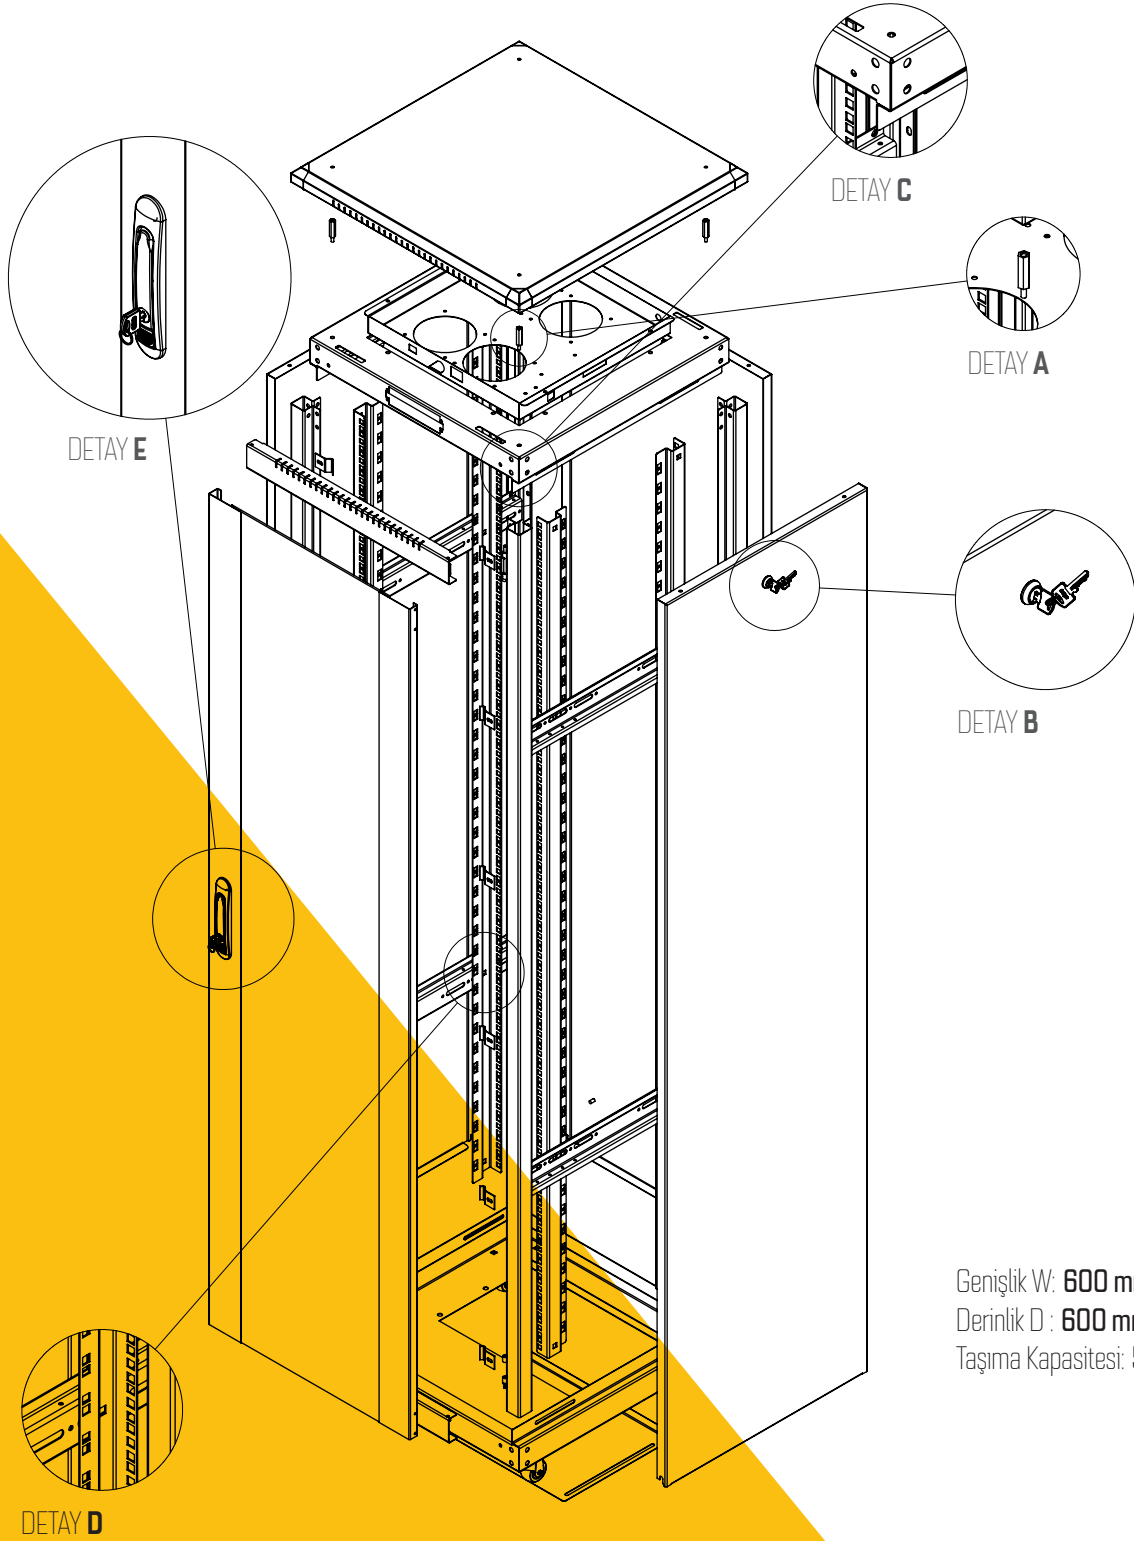

RAL 9005
Siyah

RAL 7035
Açık Gri

%100
Geri Dönüşüm

19" RACK KABİN

600x600

Dikili Tip Rack Kabin

DETAYLAR

- 19" Dikili tip modüler rack kabin • Tamamı çelik konstrüksiyon • Ergonomik tasarım • Taşıyıcı iskelet 1,5mm kalınlığında çelik konstrüksiyondur • Açılabilir ve kilitlenebilir yan ve arka kapaklar • İstenilen seviyede ayarlanabilir rack montaj dikmeleri • 800 kg taşıma kapasiteli • Kolay montaj • Tavan kısmına opsiyonel fan ünite montajlanabilir. • Ön kapı 4mm temperli cam ve sac çerçeve ile desteklenmiştir. • Alt ve üstten kablo girişleri • Standart renkler ral 9005, 7035 ve 7032'dir. • Nakliye masraflarında demontede %50 tasarruf, uygun fiyat

19" RACK KABİNİ

600x600

Dikili Tip Rack Kabin

TEKNİK DETAYLAR

Genişlik W: 600 mm.
Derinlik D : 600 mm.
Taşıma Kapasitesi: 500 kg.

19" RACK KABİN

600x600

Dikili Tip Rack Kabin