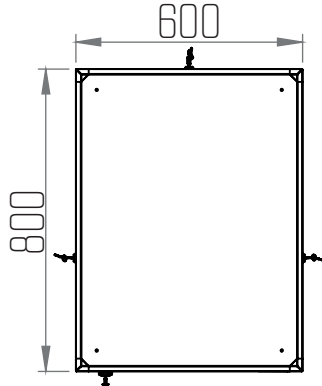

19" RACK KABİNİ

600x800

Dikili Tip Rack Kabin

TEKNİK DETAYLAR

19" RACK KABİN

600x800

Dikili Tip Rack Kabin

TEKNİK DETAYLAR

ÜST GÖRÜNÜŞ

ALT GÖRÜNÜŞ

İZOMETRİK GÖRÜNÜŞ

İZOMETRİK PATLATILMIŞ GÖRÜNÜŞ

19" RACK KABİN

600x800

Dikili Tip Rack Kabin

TEKNİK DETAYLAR

YÜKSEKLİK ÖLÇÜLERİ

YAN GÖRÜNÜŞ

ÖN GÖRÜNÜŞ

ARKA GÖRÜNÜŞ

Ürün Kodu	Ürün Tanımı	Stok Kodu	Ölçü WxDxH mm	h Ölçüsü in U	h mm	H mm Dişten Diğe Tekerlek ve Ayaksız Ölçü mm Tekerlekler 90 mm	Genişlik mm	Genişlik Çihaz	Dikmeler Arası Derinlik mm	Ambalaj İçi Miktar	Ambalaj Ölçüleri WxDxH mm	Net Ürün Ağırlığı g	Brüt Ürün Ağırlığı g
TSRK-16U6080	16U 19" Dikili Tip Kabinet W: 600mm D: 800 mm	17020	600x800x885	16U	740	885	600	19"	800	1	620x820x905	40.000	40.000
TSRK-20U6080	20U 19" Dikili Tip Kabinet W: 600mm D: 800 mm	17021	600x800x1066	20U	915	1066	600	19"	800	1	620x820x1086	50.000	50.000
TSRK-22U6080	22U 19" Dikili Tip Kabinet W: 600mm D: 800 mm	17022	600x800x1155	22U	1004	1155	600	19"	800	1	620x820x1175	55.000	55.000
TSRK-26U6080	26U 19" Dikili Tip Kabinet W: 600mm D: 800 mm	17023	600x800x1333	26U	1182	1333	600	19"	800	1	620x820x1353	65.000	65.000
TSRK-32U6080	32U 19" Dikili Tip Kabinet W: 600mm D: 800 mm	17024	600x800x1600	32U	1450	1600	600	19"	800	1	620x820x1620	80.000	80.000
TSRK-36U6080	36U 19" Dikili Tip Kabinet W: 600mm D: 800 mm	17025	600x800x1780	36U	1625	1780	600	19"	800	1	620x820x1800	90.000	90.000
TSRK-42U6080	42U 19" Dikili Tip Kabinet W: 600mm D: 800 mm	17026	600x800x2045	42U	1895	2045	600	19"	800	1	620x820x2065	105.000	105.000
TSRK-44U6080	44U 19" Dikili Tip Kabinet W: 600mm D: 800 mm	17027	600x800x2130	44U	1985	2130	600	19"	800	1	620x820x2150	110.000	110.000