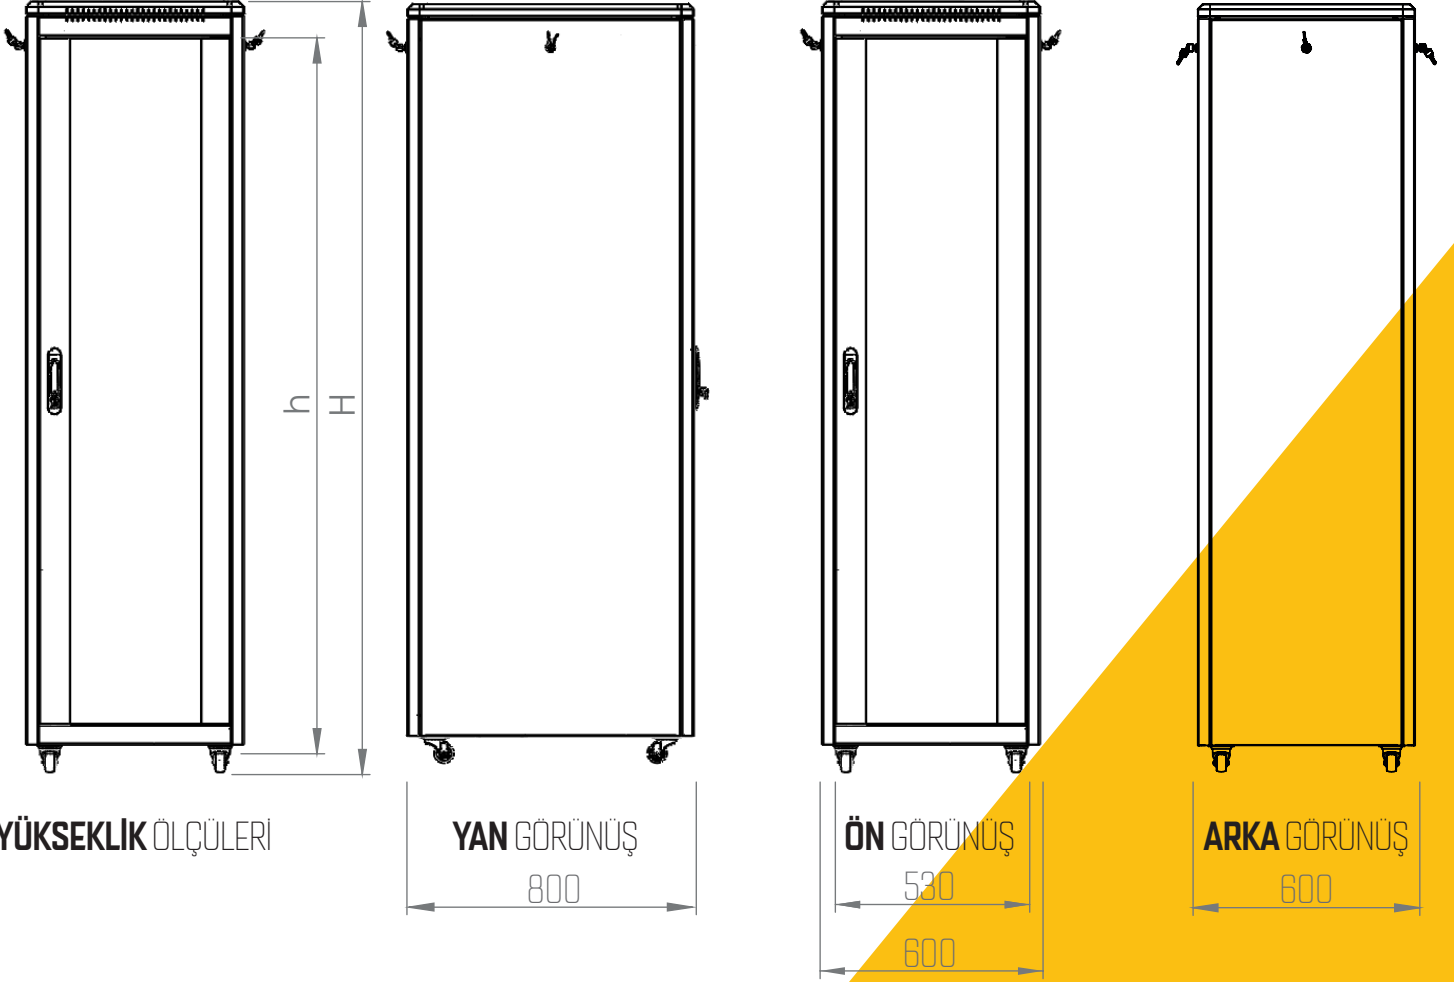

600mm genişlik serisinde, 16U'dan 44U'ya kadar 8 farklı U yüksekliğinde derinliklerde sunulmaktadır. Kabineler standart olarak camlı ön kapılı, mekanik geçmeli, kilitli metal yan panelleriyle ve kilitli metal arka kapısıyla birlikte sunulmaktadır. Tüm panel ve kapılar kilitlebilir özelliğindedir.

ÜST GÖRÜNÜŞ

ALT GÖRÜNÜŞ

İZOMETRİK GÖRÜNÜŞ

İZOMETRİK PATLATILMIŞ GÖRÜNÜŞ

19" RACK KABİN

600x800

Dikili Tip Rack Kabin

TEKNİK DETAYLAR

YÜKSEKLİK ÖLÇÜLERİ

YAN GÖRÜNÜŞ

ÖN GÖRÜNÜŞ

ARKA GÖRÜNÜŞ

Ürün Kodu	Ürün Tanımı	Stok Kodu	Ölçü WxDxH mm	h Ölçüsü in U	h mm	H mm Dişten Diğe Tekerlek ve Ayaksız Ölçü mm Tekerlekler 90 mm	Genişlik mm	Genişlik Çihaz	Dikmeler Arası Derinlik mm	Ambalaj İçi Miktar	Ambalaj Ölçüleri WxDxH mm	Net Ürün Ağırlığı g	Brüt Ürün Ağırlığı g
TSRK-16U6080	16U 19" Dikili Tip Kabinet W: 600mm D: 800 mm	17020	600x800x885	16U	740	885	600	19"	800	1	620x820x905	40.000	40.000
TSRK-20U6080	20U 19" Dikili Tip Kabinet W: 600mm D: 800 mm	17021	600x800x1066	20U	915	1066	600	19"	800	1	620x820x1086	50.000	50.000
TSRK-22U6080	22U 19" Dikili Tip Kabinet W: 600mm D: 800 mm	17022	600x800x1155	22U	1004	1155	600	19"	800	1	620x820x1175	55.000	55.000
TSRK-26U6080	26U 19" Dikili Tip Kabinet W: 600mm D: 800 mm	17023	600x800x1333	26U	1182	1333	600	19"	800	1	620x820x1353	65.000	65.000
TSRK-32U6080	32U 19" Dikili Tip Kabinet W: 600mm D: 800 mm	17024	600x800x1600	32U	1450	1600	600	19"	800	1	620x820x1620	80.000	80.000
TSRK-36U6080	36U 19" Dikili Tip Kabinet W: 600mm D: 800 mm	17025	600x800x1780	36U	1625	1780	600	19"	800	1	620x820x1800	90.000	90.000
TSRK-42U6080	42U 19" Dikili Tip Kabinet W: 600mm D: 800 mm	17026	600x800x2045	42U	1895	2045	600	19"	800	1	620x820x2065	105.000	105.000
TSRK-44U6080	44U 19" Dikili Tip Kabinet W: 600mm D: 800 mm	17027	600x800x2130	44U	1985	2130	600	19"	800	1	620x820x2150	110.000	110.000