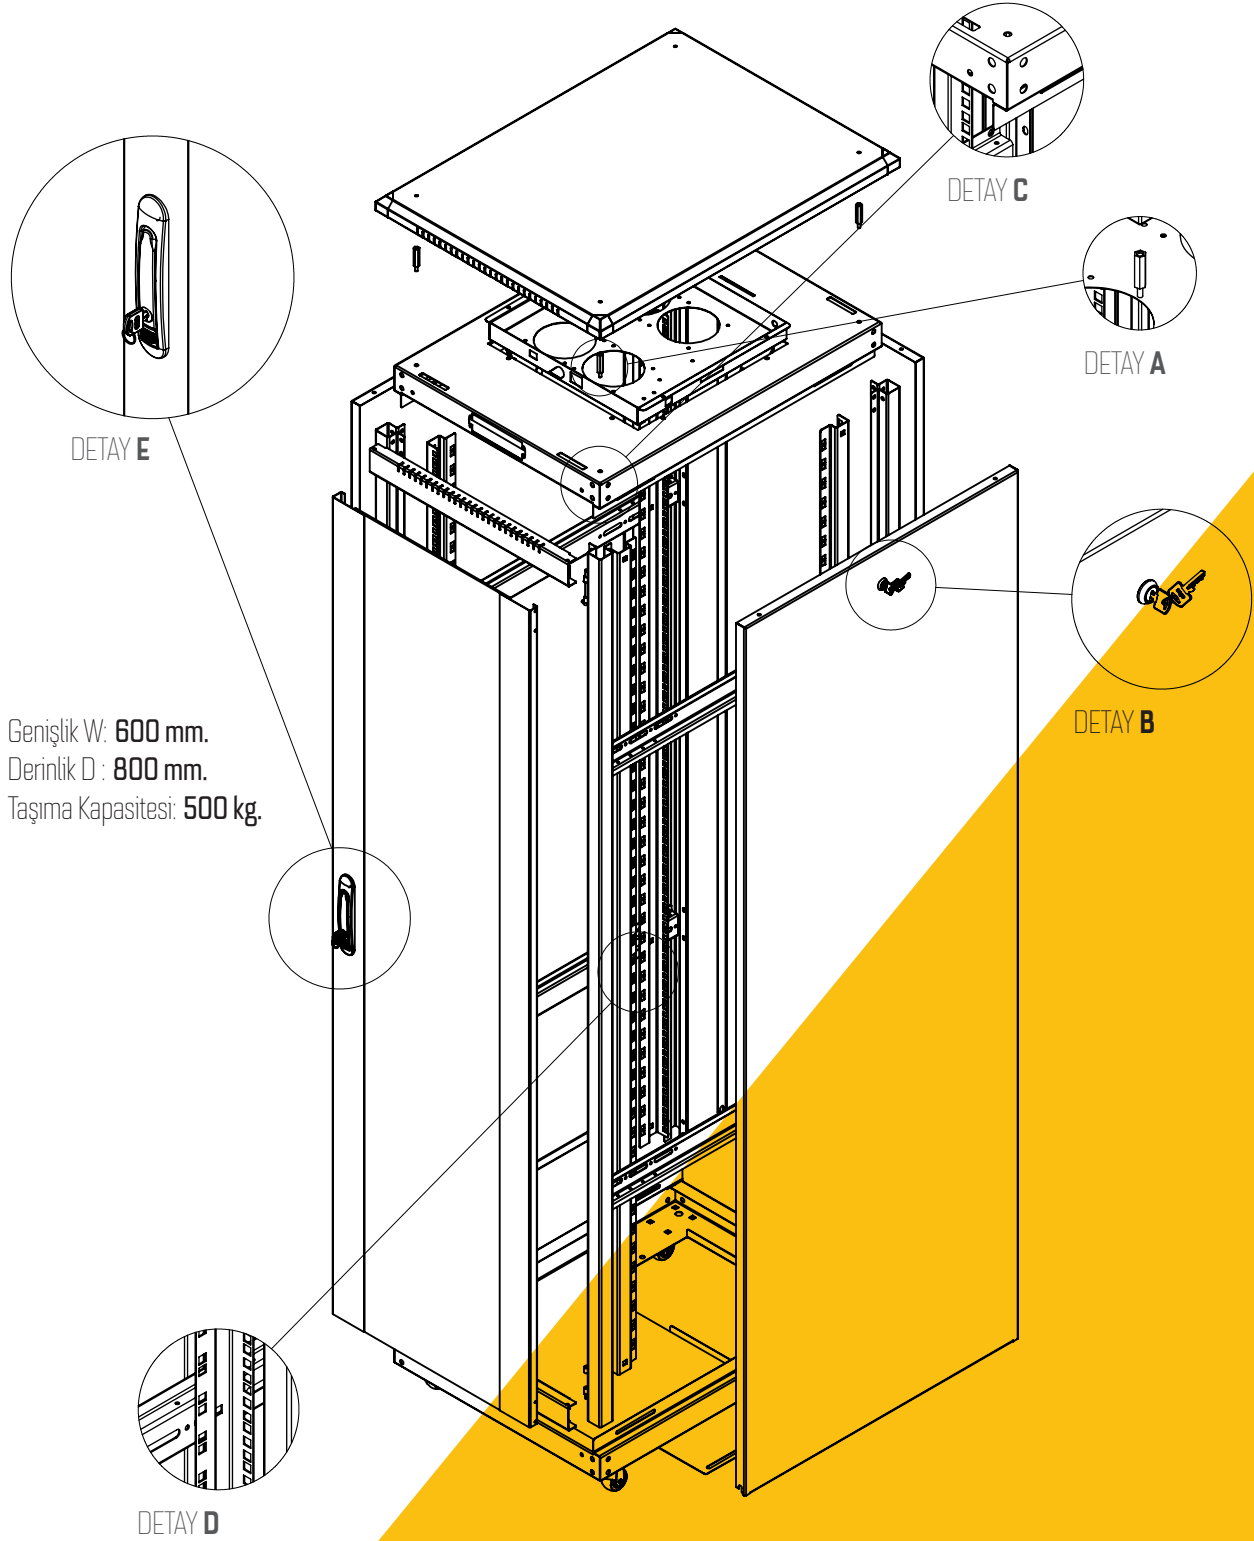

19" RACK KABİNİ

600x800

Dikili Tip Rack Kabin

TEKNİK DETAYLAR