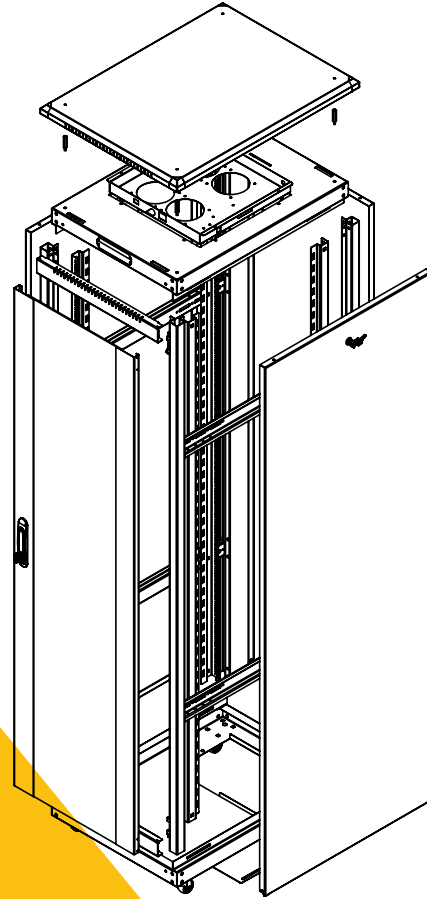

DETAYLAR

- 19" Dikili tip modüler rack kabin • Tamamı çelik konstrüksiyon • Ergonomik tasarım • Taşıyıcı iskelet 1,5mm kalınlığında çelik konstrüksiyondur • Açılabilir ve kilitlenebilir yan ve arka kapaklar • İstenilen seviyede ayarlanabilir rack montaj dikmeleri • 800 kg taşıma kapasiteli • Kolay montaj • Tavan kısmına opsiyonel fan ünite montajlanabilir • Ön kapı 4mm temperli cam ve sac çerçeve ile desteklenmiştir • Alt ve üstten kablo girişleri • Standart renkler ral 9005, 7035 ve 7032'dir • Nakliye masraflarında demontede %50 tasarruf, uygun fiyat

19" RACK KABİNİ

600x800

Dikili Tip Rack Kabin

TEKNİK DETAYLAR

19" RACK KABİN

600x800

Dikili Tip Rack Kabin

TEKNİK DETAYLAR

ÜST GÖRÜNÜŞ

ALT GÖRÜNÜŞ

İZOMETRİK GÖRÜNÜŞ

İZOMETRİK PATLATILMIŞ GÖRÜNÜŞ

19" RACK KABİN

600x800

Dikili Tip Rack Kabin

TEKNİK DETAYLAR