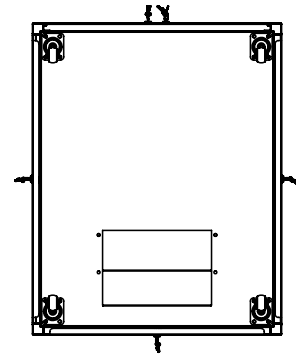

19" RACK KABİNİ

800x1000

Dikili Tip Rack Kabin

TEKNİK DETAYLAR

19" RACK KABİN

800x1000

Dikili Tip Rack Kabin

TEKNİK DETAYLAR

ÜST GÖRÜNÜŞ

ALT GÖRÜNÜŞ

İZOMETRİK GÖRÜNÜŞ

İZOMETRİK PATLATILMIŞ GÖRÜNÜŞ

19" RACK KABİNİ

800x1000

Dikili Tip Rack Kabin

TEKNİK DETAYLAR