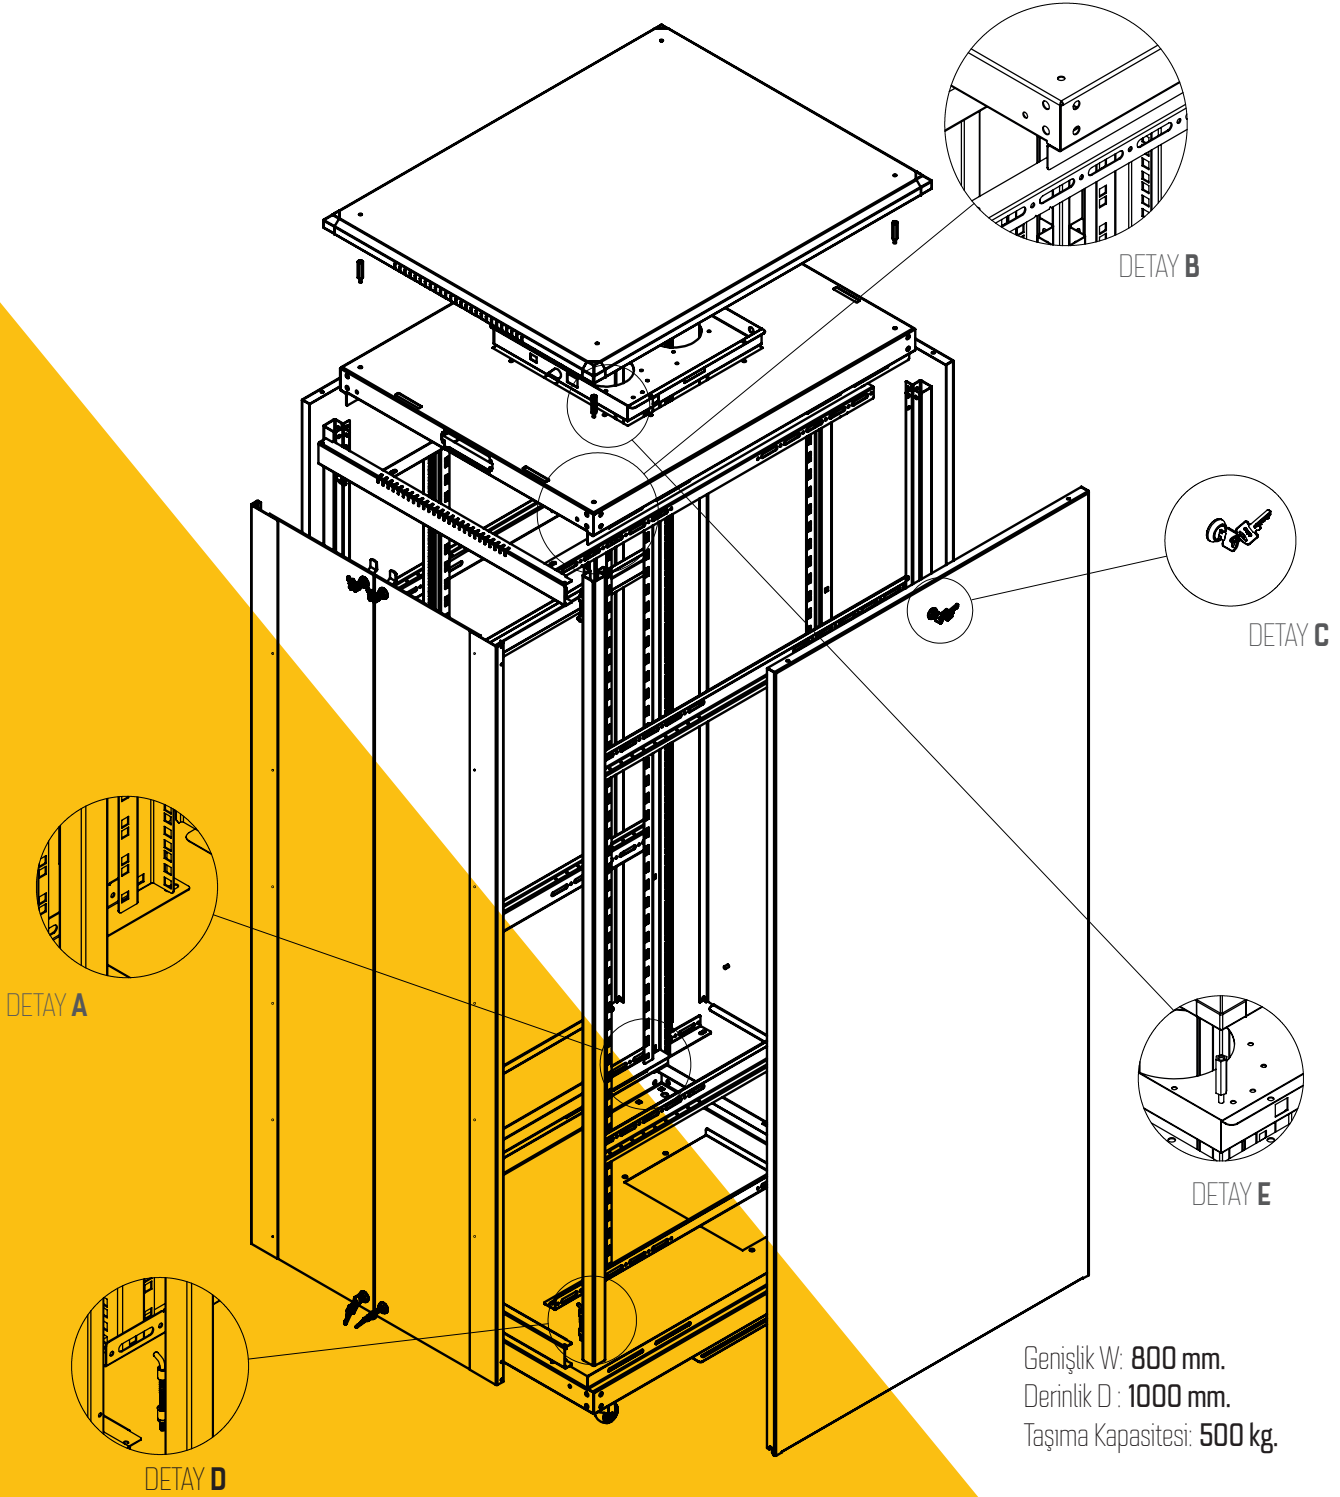

19" RACK KABİNİ

800x1000

Dikili Tip Rack Kabin

TEKNİK DETAYLAR