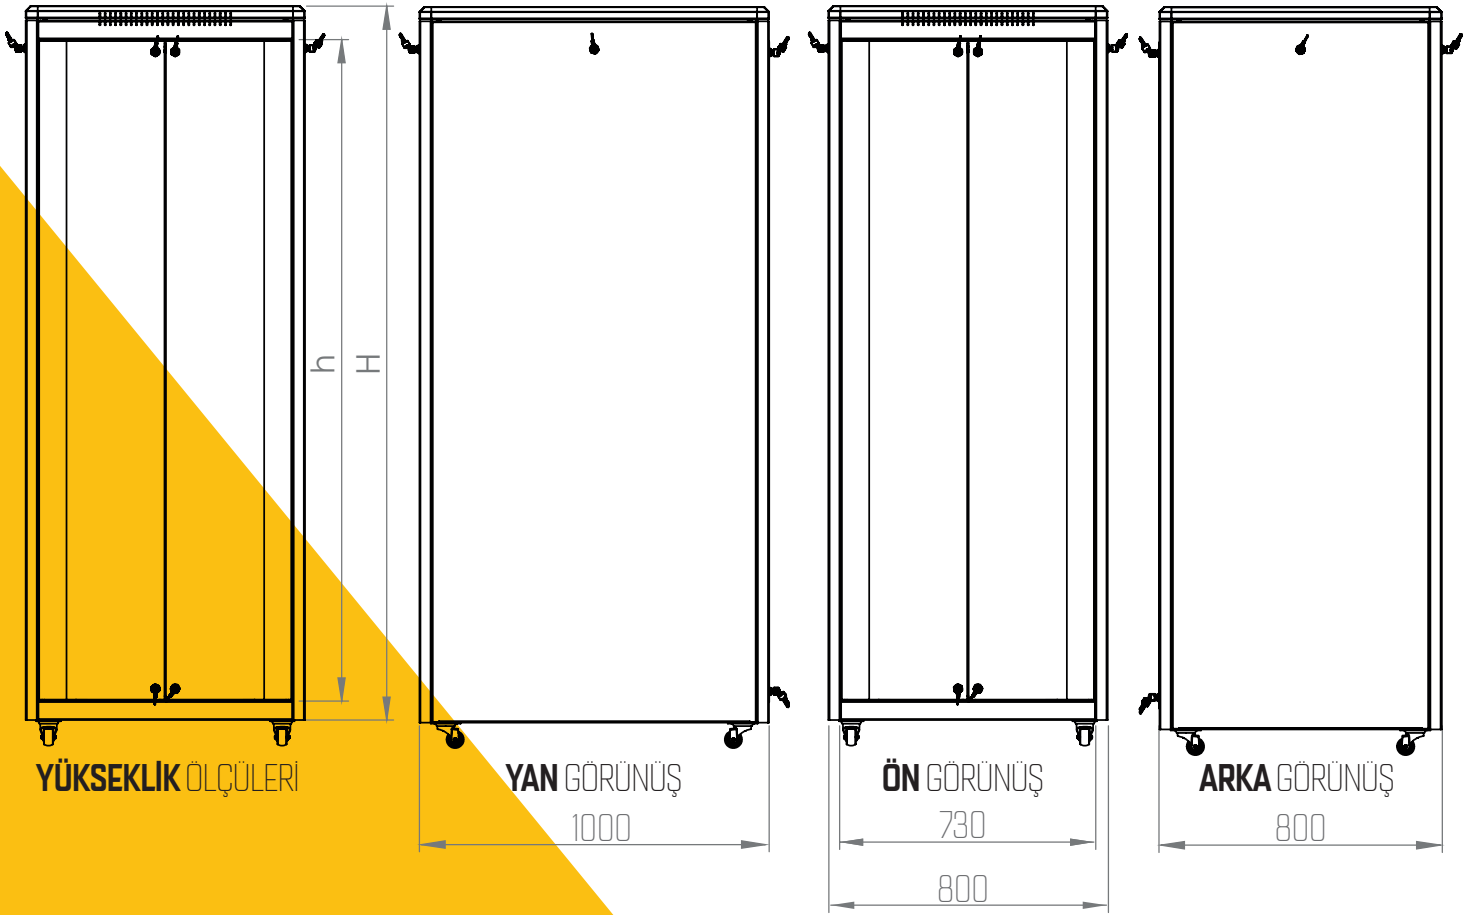

ÜST GÖRÜNÜŞ

ALT GÖRÜNÜŞ

İZOMETRİK GÖRÜNÜŞ

İZOMETRİK PATLATILMIŞ GÖRÜNÜŞ

19" RACK KABİNİ

800x1000

Dikili Tip Rack Kabin

TEKNİK DETAYLAR