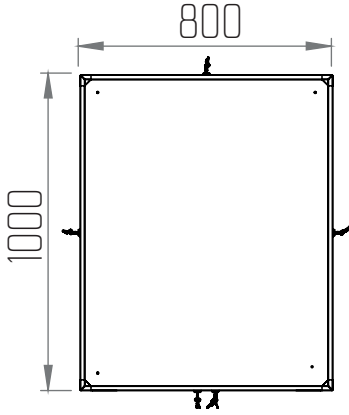

19" RACK KABİNİ

800x1000

Dikili Tip Rack Kabin

TEKNİK DETAYLAR

19" RACK KABİN

800x1000

Dikili Tip Rack Kabin

TEKNİK DETAYLAR

ÜST GÖRÜNÜŞ

ALT GÖRÜNÜŞ

İZOMETRİK GÖRÜNÜŞ

İZOMETRİK PATLATILMIŞ GÖRÜNÜŞ

19" RACK KABİNİ

800x1000

Dikili Tip Rack Kabin

TEKNİK DETAYLAR

Ürün Kodu	Ürün Tanımı	Stok Kodu	Ölçü WxDxH mm	h Ölçüsü in U	h mm	H mm Dıştan Dışa Tekerlek ve Ayaksız Ölçü mm Tekerlekler 90 mm	Genişlik mm	Genişlik Çihaz	Dikmeler Arası Derinlik mm	Ambalaj içi Miktar	Ambalaj Ölçüleri WxDxH mm	Net Ürün Ağırlığı g	Brüt Ürün Ağırlığı g
TSRK-16U80100	16U 19" Dikili Tip Kabinet W: 800mm D: 1000 mm	17044	800x1000x885	16U	740	885	800	19"	1000	1	820x1020x905	52.800	52.800
TSRK-20U80100	20U 19" Dikili Tip Kabinet W: 800mm D: 1000 mm	17045	800x1000x1066	20U	915	1066	800	19"	1000	1	820x1020x1086	66.000	66.000
TSRK-22U80100	22U 19" Dikili Tip Kabinet W: 800mm D: 1000 mm	17046	800x1000x1155	22U	1004	1155	800	19"	1000	1	820x1020x1175	72.600	72.600
TSRK-26U80100	26U 19" Dikili Tip Kabinet W: 800mm D: 1000 mm	17047	800x1000x1333	26U	1182	1333	800	19"	1000	1	820x1020x1353	85.800	85.800
TSRK-32U80100	32U 19" Dikili Tip Kabinet W: 800mm D: 1000 mm	17048	800x1000x1600	32U	1450	1600	800	19"	1000	1	820x1020x1620	105.600	105.600
TSRK-36U80100	36U 19" Dikili Tip Kabinet W: 800mm D: 1000 mm	17049	800x1000x1780	36U	1625	1780	800	19"	1000	1	820x1020x1800	118.800	118.800
TSRK-42U80100	42U 19" Dikili Tip Kabinet W: 800mm D: 1000 mm	17050	800x1000x2045	42U	1895	2045	800	19"	1000	1	820x1020x2065	138.600	138.600
TSRK-44U80100	44U 19" Dikili Tip Kabinet W: 800mm D: 1000 mm	17051	800x1000x2130	44U	1985	2130	800	19"	1000	1	820x1020x2150	145.200	145.200