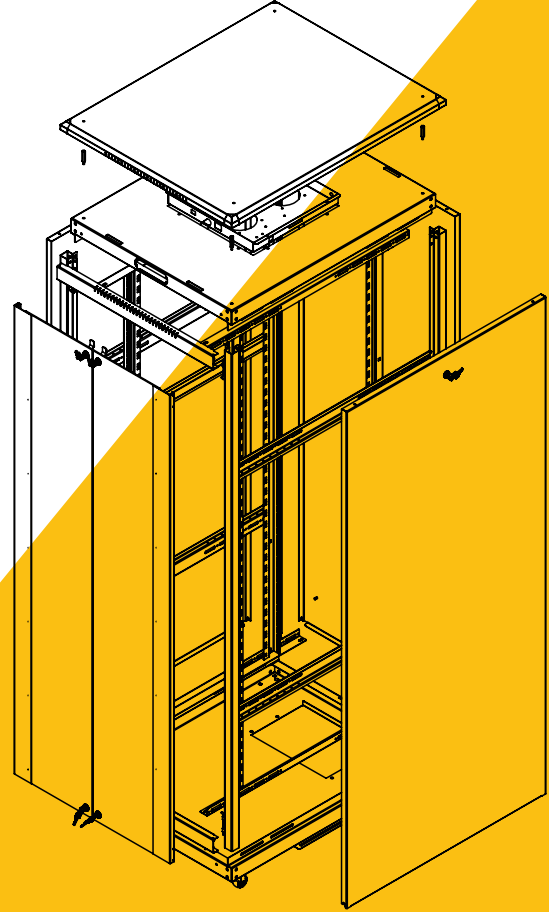

19" RACK KABİNİ

800x1000

Dikili Tip Rack Kabin

TEKNİK DETAYLAR

19" RACK KABİN

800x1000

Dikili Tip Rack Kabin

TEKNİK DETAYLAR

ÜST GÖRÜNÜŞ

ALT GÖRÜNÜŞ

İZOMETRİK GÖRÜNÜŞ

İZOMETRİK PATLATILMIŞ GÖRÜNÜŞ

19" RACK KABİNİ

800x1000

Dikili Tip Rack Kabin

TEKNİK DETAYLAR