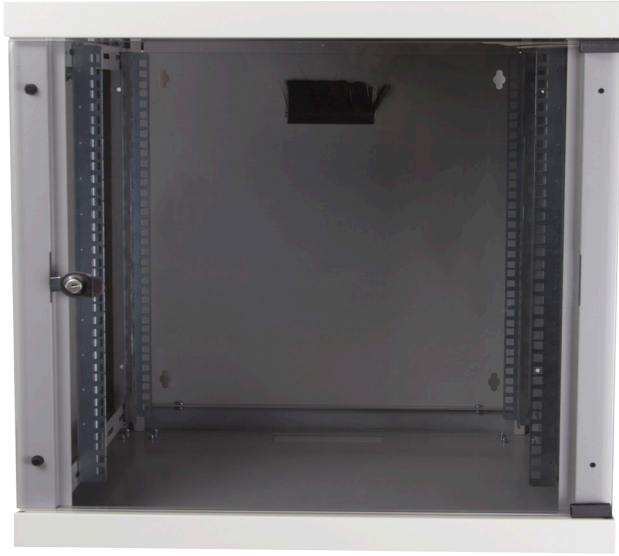

SOHO

EKO

PRO

EKO:

520 x 400 ebatlarında 4, 7, 9, 12 U ya kadar 4 deęişik yükseklikte sunulur.

PRO:

600 x 450 ve 600 x 600 ebatlarında iki çeşittir. 7, 9, 12 U ya kadar 3 deęişik yükseklikte sunulur.

Eko: Kabinler standart olarak camlı ön kapaklı ve mekanik kilitlemelidir.

Pro: Kabinlerde ise yan kapaklar açılabilir ve kilitlenebilmektedir.

PRO 19" RACK KABİN

600x450

Duvar Tipi Rack Kabin

Network/Server kabinleri,

kalite ve katma değerin en optimum şeklinde sunulmuş çözümleri içerir.

Rack Kabin serisi

Duvar Tipi Pro kabinlerde, 19" w:600mm ve d:450mm fiziki ölçülerde, maksimum iç kullanım derinliğinde olup, 3 farklı U yüksekliği ile kullanıcılara geniş bir seçim olanağı sunuyor.

Ferfore kapı seçeneği bulunmaktadır.