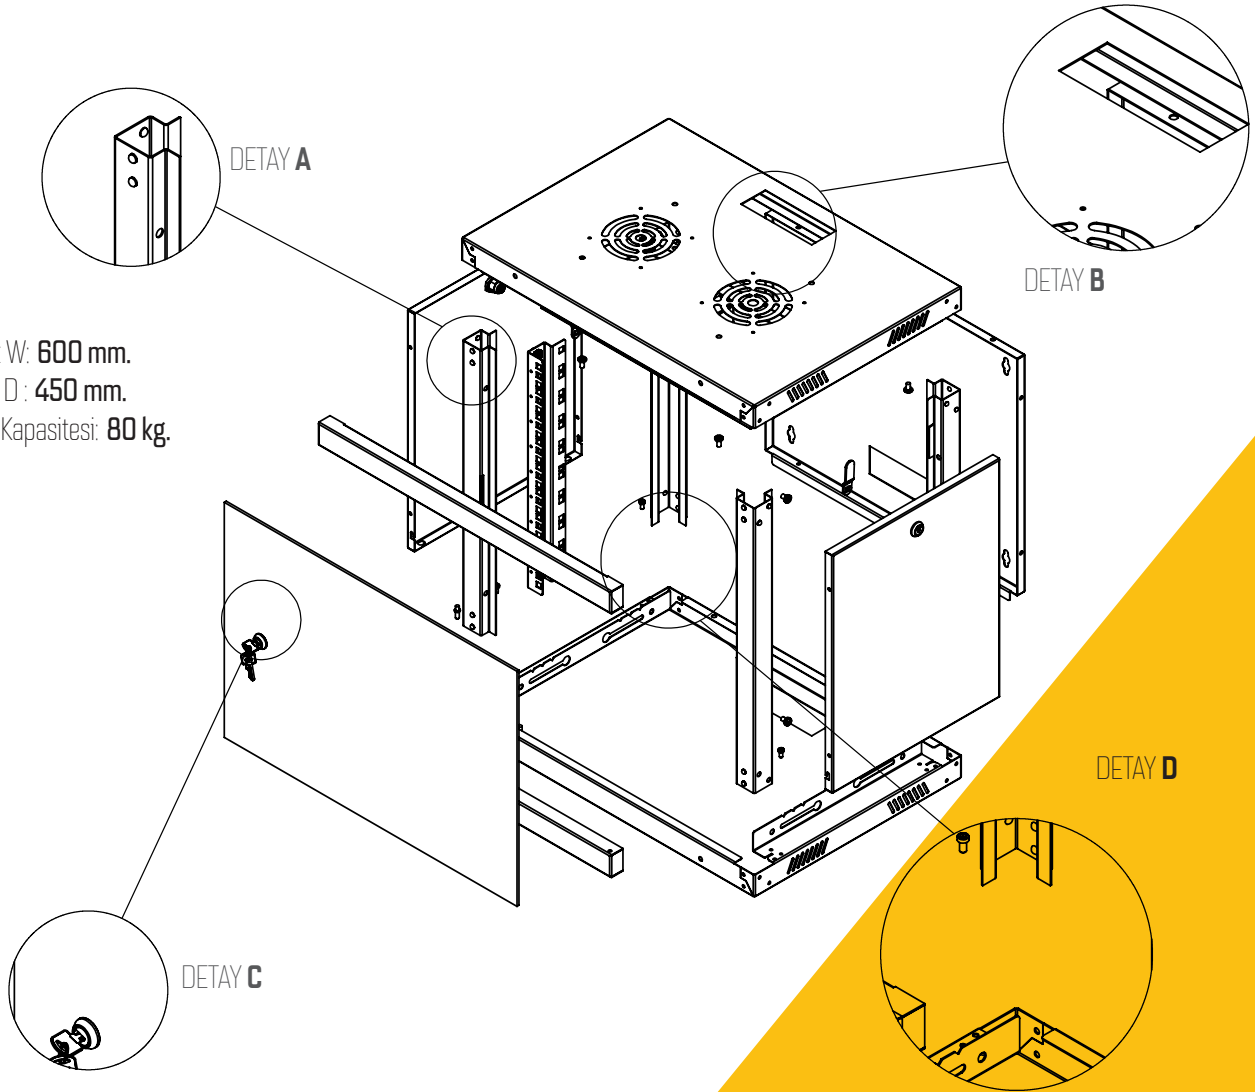

19" RACK KABİNİ PRO 600x450

Duvar Tipi Rack Kabin

TEKNİK DETAYLAR

Genişlik W: 600 mm.
Derinlik D: 450 mm.
Taşıma Kapasitesi: 80 kg.

Ürün Kodu	Ürün Tanımı	Stok Kodu	Ölçü WxDxH mm	h Düşü in U	h mm	H mm Dıştan Dışa	Genişlik mm	Genişlik Çihaz	Dikmeler Arası Derinlik mm	Ambalaj İçi Miktar	Ambalaj Ölçüleri WxDxH mm	Net Ürün Ağırlığı g.	Brüt Ürün Ağırlığı g.	
600x450	TSPK-7U6045	7U 19" PRO DUVAR TİPİ KABİNET	17056	600x450x396	7U	330	396	600	19"	450	1	620x470x416	11.100	16.200
	TSEK-9U6045	9U 19" EKO DUVAR TİPİ KABİNET	17057	600x450x510	9U	425	510	600	19"	450	1	620x470x530	12.500	17.600
	TSEK-12U6045	12U 19" EKO DUVAR TİPİ KABİNET	17058	600x450x680	12U	566	680	600	19"	450	1	620x470x700	14.600	19.700
600x600	TSPK-7U6060	7U 19" PRO DUVAR TİPİ KABİNET	17059	600x600x396	7U	330	396	600	19"	600	1	620x620x416	11.100	16.200
	TSEK-9U6060	9U 19" EKO DUVAR TİPİ KABİNET	17060	600x600x510	9U	425	510	600	19"	600	1	620x620x530	12.500	17.600
	TSEK-12U6060	12U 19" EKO DUVAR TİPİ KABİNET	17061	600x600x680	12U	566	680	600	19"	600	1	620x620x700	14.600	19.700